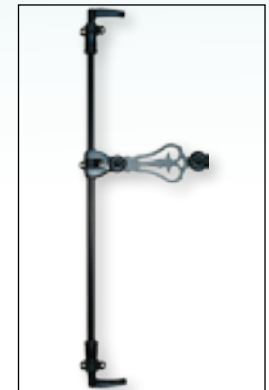

Espagnolette toute alu