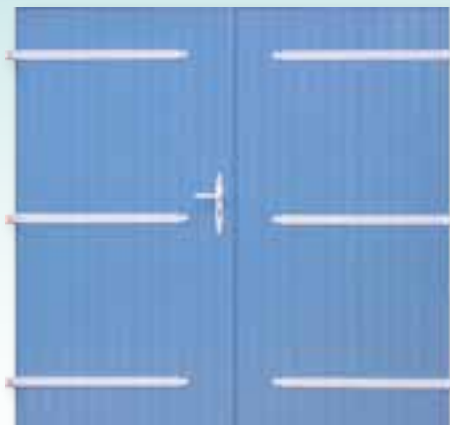

Coulissante PVC ALPHALUX
à lames verticales

Vue extérieure

Coulissante Aluminium
à lames verticales

Vue extérieure

PVC 2 Vantaux
à lames verticales ouvrant sur l'extérieur

Vue extérieure

Aluminium 2 vantaux
à lames verticales ouvrant sur l'extérieur

Vue extérieure

LE VOLET COULISSANT

SIMPLE RAIL - DOUBLE RAIL - TRIPLE RAIL

LE VOLET SUR PRE-CADRE

LA MOTORISATION

LES ACCESSOIRES

Accessoires volets PVC & ALU

Bloc volet