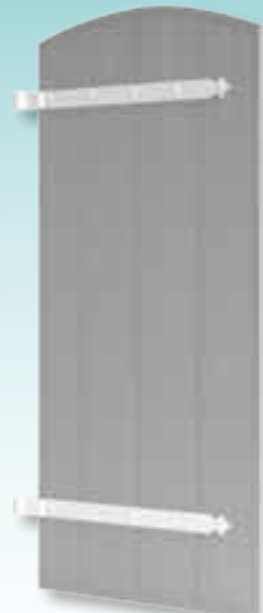

Lame à mouchette

Epaisseur 25 mm
Pentures et contre-pentures
Cintre surbaissé
Ferrage Blanc