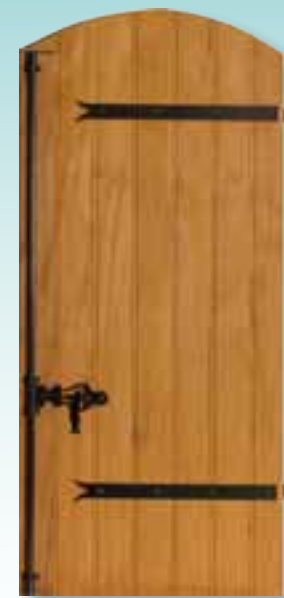

Movingui

Epaisseur 27 mm
Lame à mouchette 1 face
Cintre surbaissé
Pentures et contre-pentures
Ferrage Noir