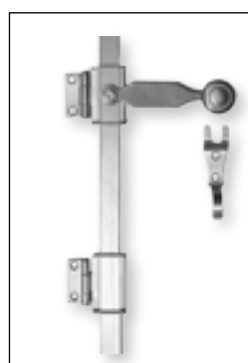

Arrêt marseillais
presto avec butée
réglable acier

Crochet crémaillère
acier

Gond chimique acier avec
entretoise

Arrêt marseillais à
visser avec
butée acier

Gond à scellement
chimique acier

Butée demi-lune
acier

Poignée de tirage sur platine
acier

Arrêt marseillais à
sceller avec
butée acier

Gond acier en tableau et façade
réversible

Arrêt tête de bergère
tirefond acier

Arrêt à paillette avec gache
acier

Butée équerre acier

Espagnolette
plate Inox

Gond à visser tirefond
acier

Bloc boy

Accessoires portes de garage

Serrure bouton poussoir
et poignée

Serrure en applique

Serrure 3 points Bricard

Serrure 3 points