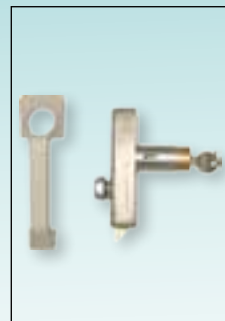

Espagnolette
plate Inox

Gond à visser tirefond
acier

Bloc boy

Accessoires portes de garage

Serrure bouton poussoir
et poignée

Serrure en applique

Serrure 3 points Bricard

Serrure 3 points

Serrure 3 points carénée

Verrou baïonnette plat

Chariot pivotant

Verrou baïonnette

Hublot PVC

Sabot simple

Sabot double

44, rue des Vendéens - Z.A.
85590 Saint-Malo-du-Bois
T I. 02 51 64 65 00
Fax. 02 51 64 65 05
E-mail: MEN.85@wanadoo.fr
www.men85.fr