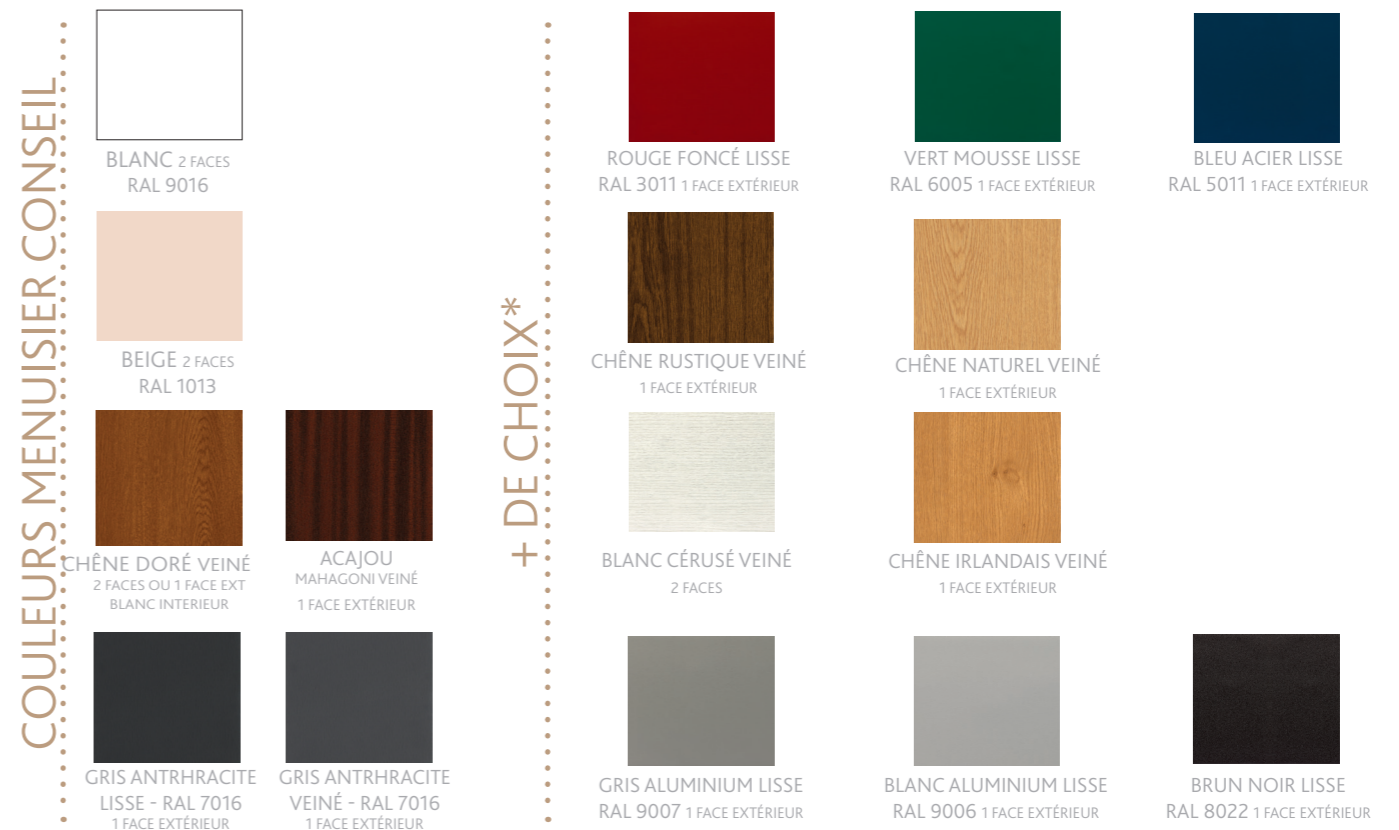

LE CHOIX DE LA COULEUR

Imitation bois ou décor couleur, laissez libre cours à votre imagination et créez votre propre atmosphère dans **votre intérieur et sur votre façade.**