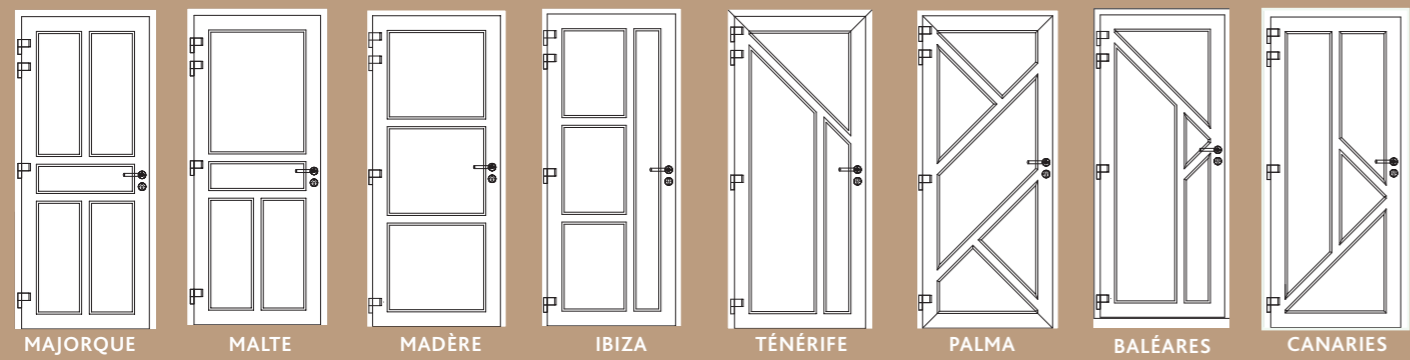

← Modèles uniquement disponibles en blanc et beige →