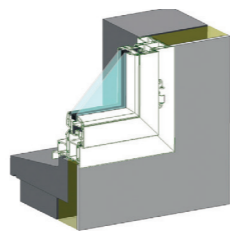

\*En pose sur dormant conservé

**POSE EN FEUILLEURE**

Le dormant de la fenêtre est posé dans une encoche (ou feuilleure) pratiquée dans le mur.

**POSE EN APPLIQUE**

La fenêtre est posée directement contre le mur intérieur et couvre l'épaisseur de l'isolant (dans le cas de travaux neufs, la pose est adaptée à l'épaisseur de l'isolant).