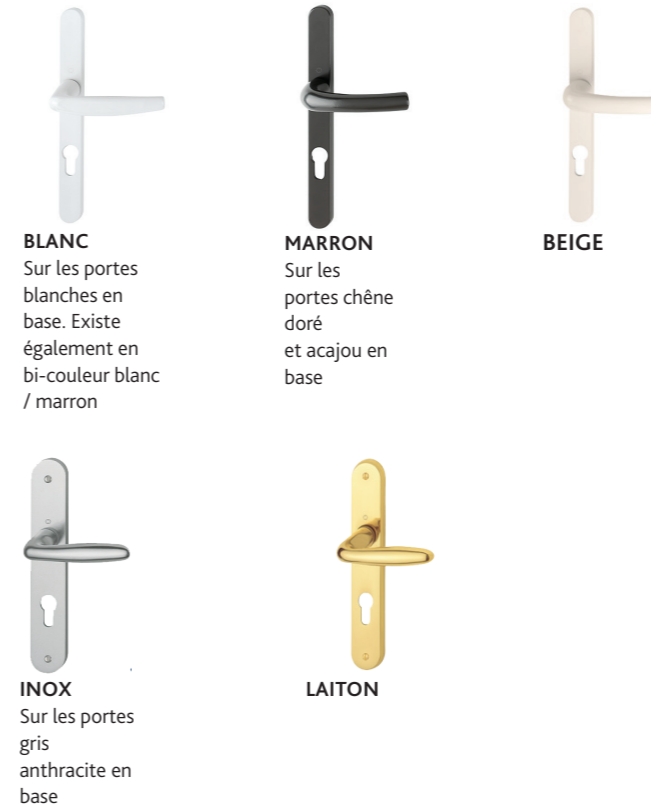

LES POIGNÉES

EN BASE : LES CLASSIQUES