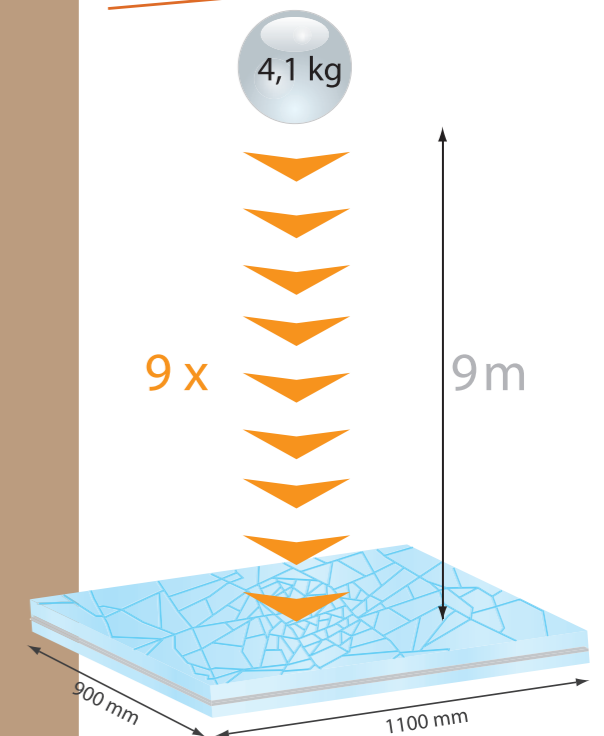

LES VITRAGES

Nos panneaux vitrés sont équipés d'un vitrage SP 510, une véritable protection contre le vandalisme et l'effraction.

Le double vitrage comporte un feuilleté 44/6, désigné par la norme EN sous l'appellation « **SP 510** ».

Le sigle **SP** identifie le niveau de protection renforcé.

5 désigne la classe P5A de la norme EN356.

10 définit l'épaisseur totale du vitrage en mm.

Les vitrages **VERRISSIMA** ont une épaisseur totale de 28 mm :
4 / 14 ARG / SP510

VITRAGE NON PERFORÉ !

Vitrage fissuré avec fragments unis, pas de fragments séparés ni de désintégration