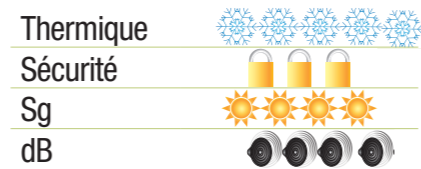

PACK THERMO ACOUSTIQUE