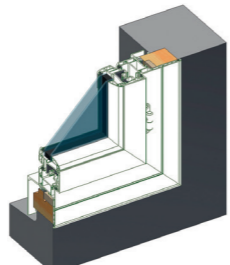

\*En pose sur dormant conservé

**POSE EN FEUILLEURE**

Le dormant de la fenêtre est posé dans une encoche (ou feuilleure) pratiquée dans le mur.

**POSE EN APPLIQUE**

La fenêtre est posée directement contre le mur intérieur et couvre l'épaisseur de l'isolant (dans le cas de travaux neufs, la pose est adaptée à l'épaisseur de l'isolant).

**POSE EN TUNNEL**

La fenêtre s'insère entre les murs.

**POSE EN RÉNOVATION SUR DORMANT EXISTANT**

La fenêtre est posée sur le dormant existant (= partie fixe de l'ancienne fenêtre).

**POSE EN RÉNOVATION AILE DE 70 MM**