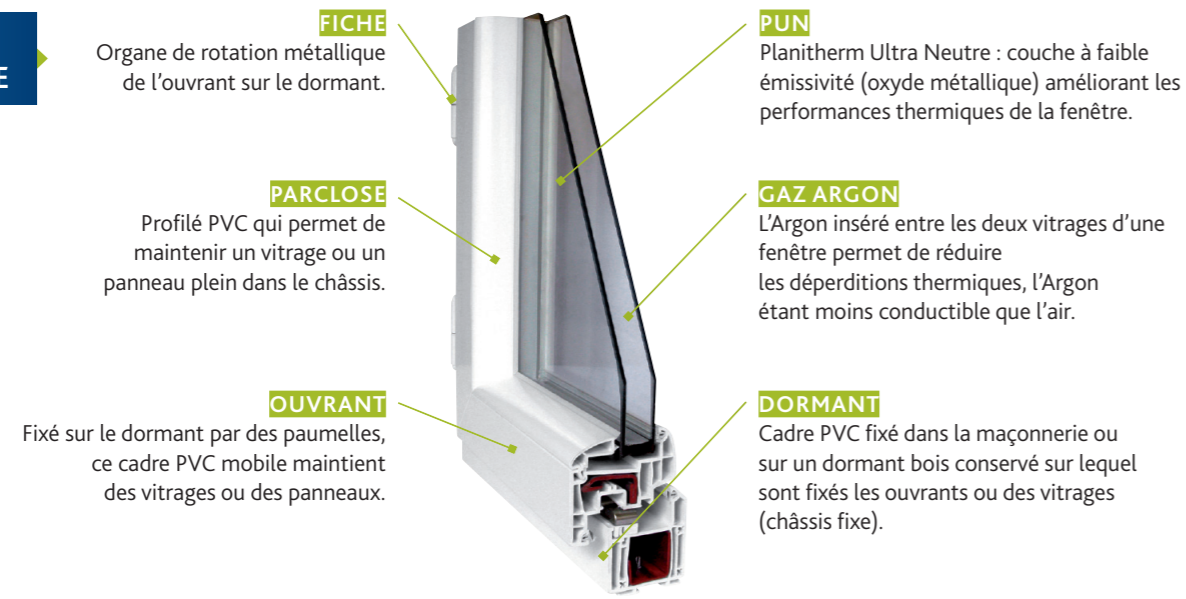

▶ LA FENÊTRE DE A À Z

AU CŒUR DE LA FENÊTRE