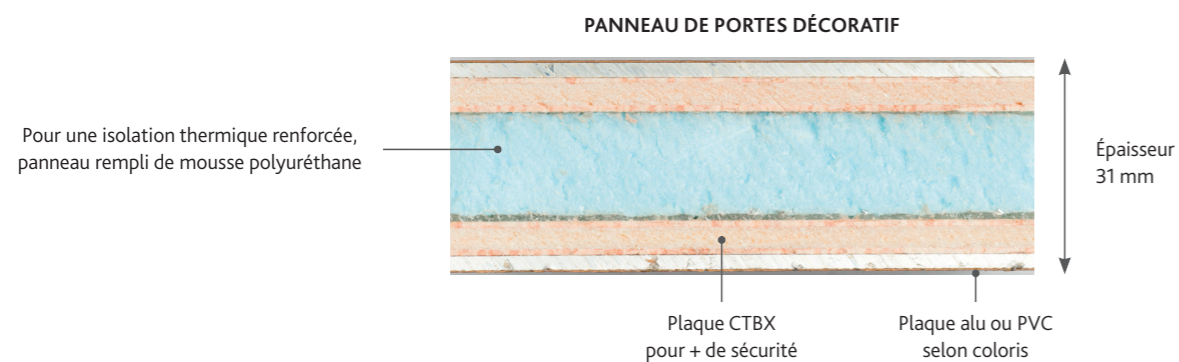

ÉGÉE PLEIN   SULU   ÉGÉE 1 PBL   ÉGÉE 1 SEG01

COMPOSITION PANNEAUX DE PORTES

* Selon législation en vigueur