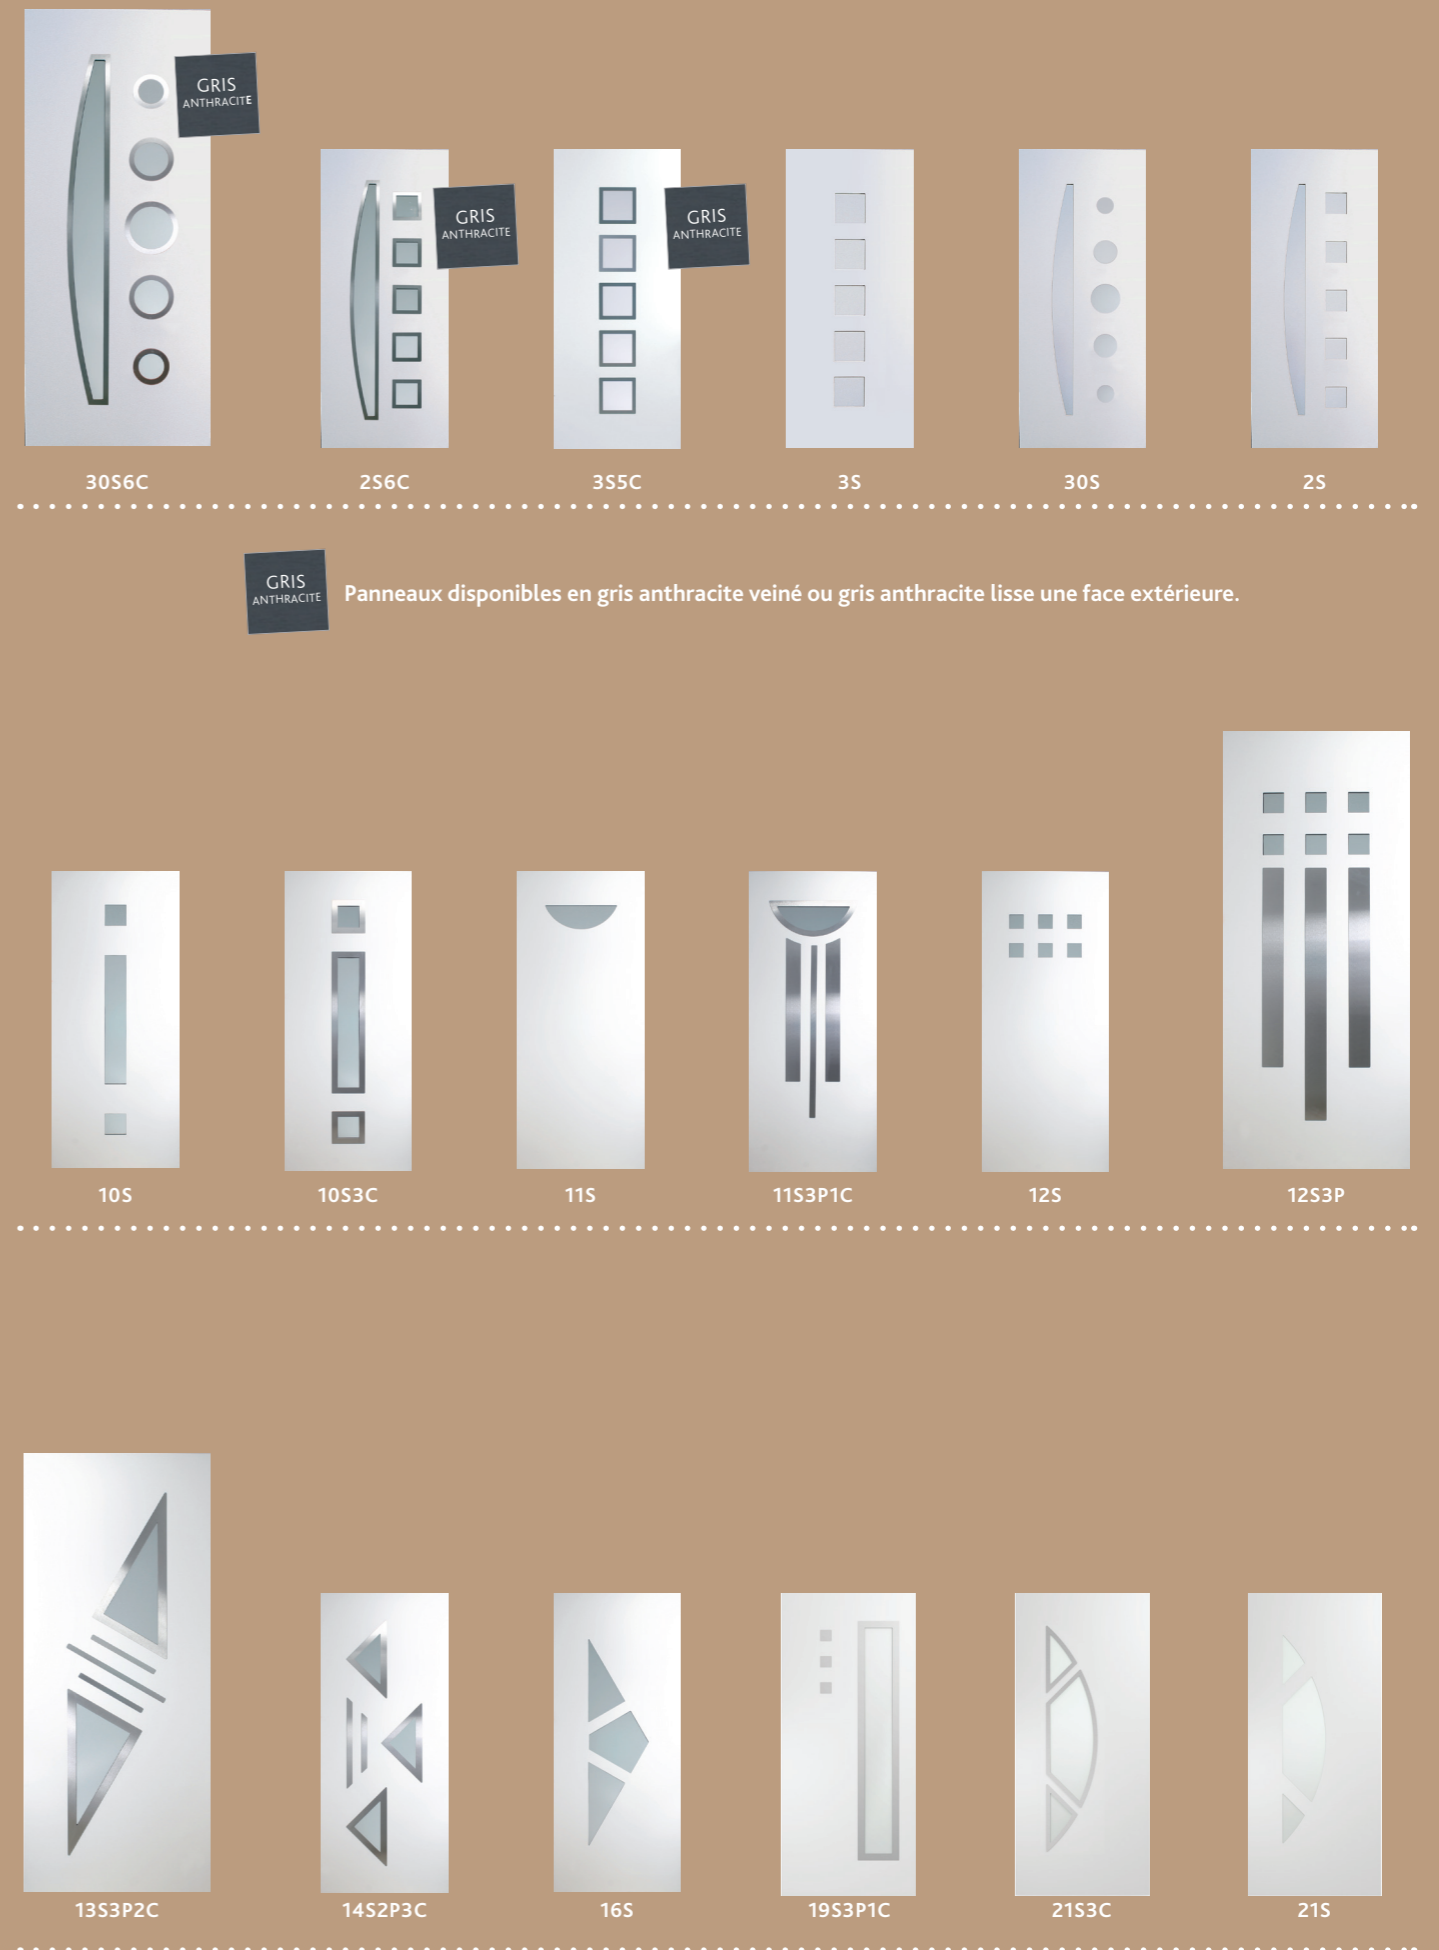

Panneaux Décor, entre élégance et modernité

Donnez de la personnalité à votre porte d'entrée en choisissant parmi notre large choix de panneaux Gamme Décor design et associez-le à une porte menuisée blanche ou gris anthracite.

**PORTE
ÉLIGIBLE
AU CRÉDIT
D'IMPÔT***

COMPOSITION PANNEAUX DE PORTES

* Selon législation en vigueur