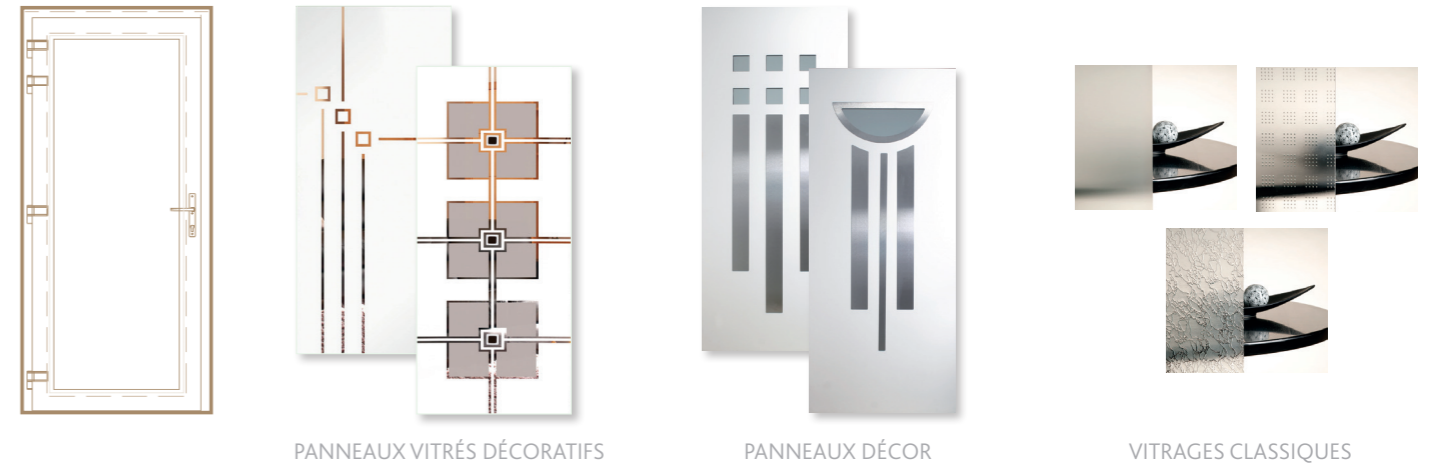

LE CHOIX DE L'INTÉRIEUR

Tous les modèles de porte d'entrée MENUISIER CONSEIL peuvent être habillés d'un **panneau décor** (à découvrir page 50) ou d'un **panneau vitré décoratif** (à découvrir page 46) ou d'un vitrage classique (plus de vitrages page 33).

Plus de choix sur www.menuisierconseil.com