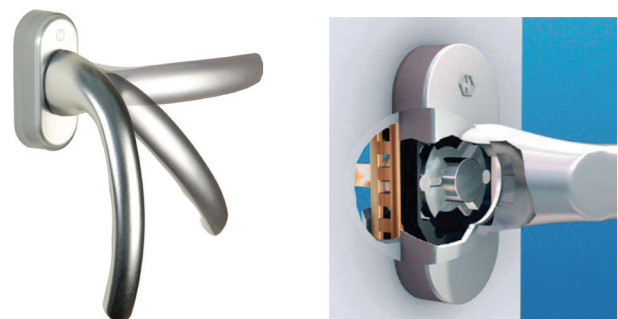

Le mécanisme de verrouillage breveté de la poignée Secustik empêche toute manipulation de celle-ci par l'extérieur, en agissant sur la crémone. Le cliquetis de précision nettement audible, rappelle celui du verrou à chiffres d'un coffre fort.