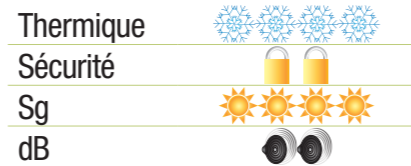

▶ LA FENÊTRE DE A À Z

AU CŒUR DE LA FENÊTRE

NOS PACKS

PACK ESTHETIQUE

PACK THERMO ACOUSTIQUE

PACK SÉCURITÉ

PACK CONFORT

UN LARGE CHOIX POUR VOS PORTES

▶ 40

DES PORTES SUR MESURE

Bienvenue chez vous !

Donnez du style à votre porte

▶ 44

PANNEAUX VITRÉS DÉCORATIFS

Entre élégance et modernité

▶ 48

PANNEAUX DÉCOR

▶ 56

PORTES DE SERVICE