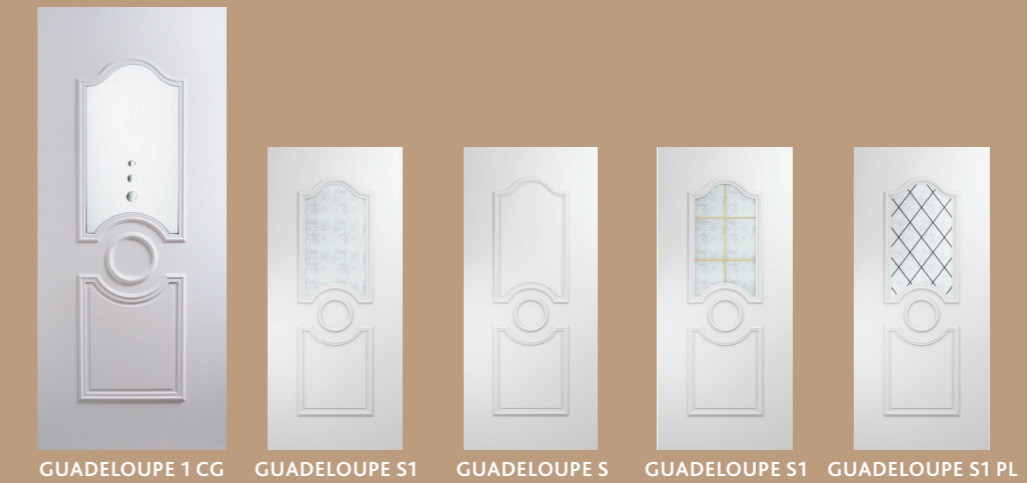

GUADELOUPE 1 CG   GUADELOUPE S1   GUADELOUPE S   GUADELOUPE S1   GUADELOUPE S1 PL