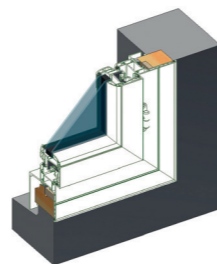

\*En pose sur dormant conservé

**POSE EN FEUILLEURE**

Le dormant de la fenêtre est posé dans une encoche (ou feuilleure) pratiquée dans le mur.

**POSE EN APPLIQUE**

La fenêtre est posée directement contre le mur intérieur et couvre l'épaisseur de l'isolant (dans le cas de travaux neufs, la pose est adaptée à l'épaisseur de l'isolant).

**POSE EN TUNNEL**

La fenêtre s'insère entre les murs.

**POSE EN RÉNOVATION SUR DORMANT EXISTANT**

La fenêtre est posée sur le dormant existant (= partie fixe de l'ancienne fenêtre).

**POSE EN RÉNOVATION AILE DE 70 MM**