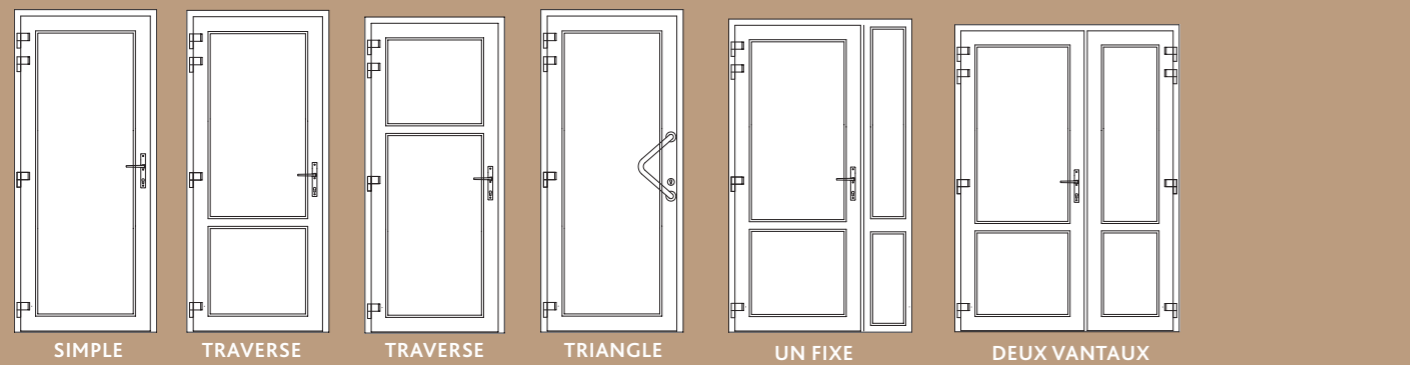

► NOS PORTES D'ENTRÉE SUR MESURE

PORTE ÉLIGIBLE AU CRÉDIT D'IMPÔT*
Ud ≤ 1.7

Contemporaine ou rustique, design ou classique, pleine ou vitrée, MENUISIER-CONSEIL vous accompagne pour créer la porte d'entrée qui correspond à la personnalité de votre maison !

Toutes les portes d'entrée MENUISIER-CONSEIL sont fabriquées sur mesure, à la commande.

Choisissez la porte d'entrée qui vous convient :

- un ou plusieurs vantaux
- avec ou sans tierce
- panneaux pleins ou vitrés
- de nombreuses personnalisations sur les croisillons, les vitrages, les poignées...

PORTES MENUISÉES

Pour un maximum de luminosité

PORTES