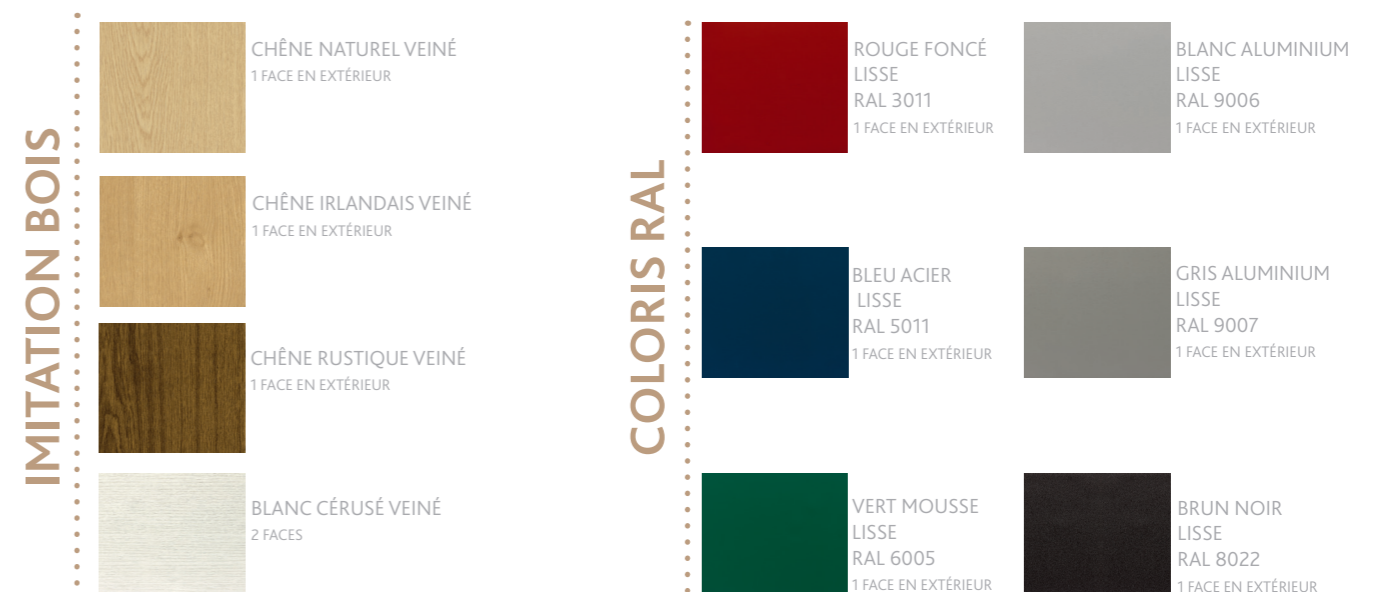

Pour des lignes contemporaines épurées

FENÊTRE ÉLIGIBLE AU CRÉDIT D'IMPÔT*

Uw ≤ 1.4
Sw ≥ 0.44
29 dB

Pour des poignées qui se fondent totalement dans votre intérieur, complétez votre fenêtre Révélation avec notre Pack Esthétique :

- une poignée centrée
- une gamme de finitions poignées et de cache-fiches assortis
- une masse centrale de 116 mm pour un clair de jour plus important

* Selon législation en vigueur

Laissez libre cours à votre imagination et créez votre propre atmosphère avec d'autres coloris.