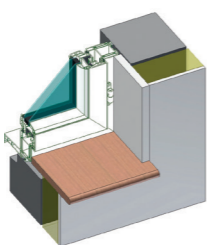

\*En pose sur dormant conservé

**POSE EN FEUILLEURE**

Le dormant de la fenêtre est posé dans une encoche (ou feuilleure) pratiquée dans le mur.

**POSE EN APPLIQUE**

La fenêtre est posée directement contre le mur intérieur et couvre l'épaisseur de l'isolant (dans le cas de travaux neufs, la pose est adaptée à l'épaisseur de l'isolant).

**POSE EN TUNNEL**

La fenêtre s'insère entre les murs.

**POSE EN RÉNOVATION SUR DORMANT EXISTANT**

La fenêtre est posée sur le dormant existant (= partie fixe de l'ancienne fenêtre).

**POSE EN RÉNOVATION AILE DE 70 MM**