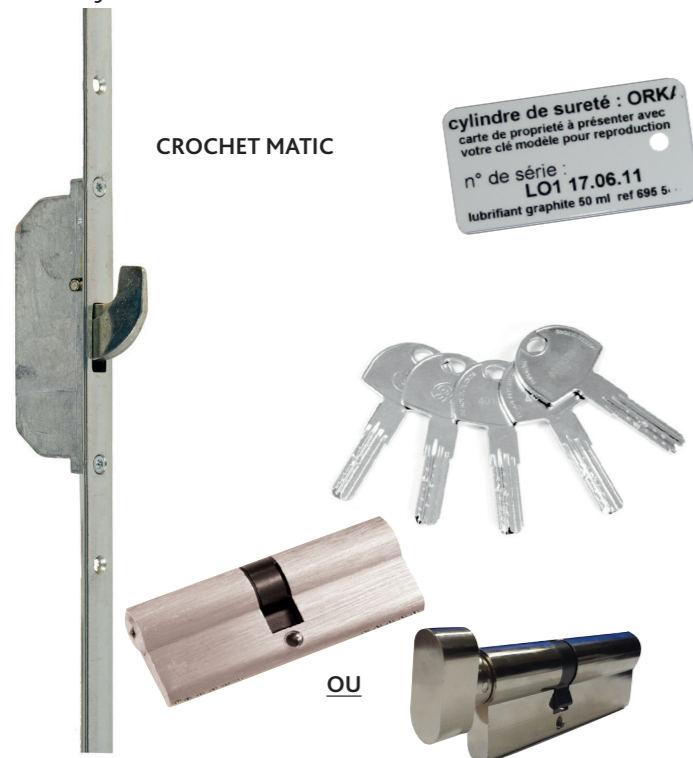

# ► CHOISIR SES ACCESSOIRES

## LE PACK CLASSIQUE

Une crémone standard, un cylindre de base.

**16%**  
 SEULEMENT 16%  
 DES FRANÇAIS SE SENTENT  
 PLEINEMENT EN SÉCURITÉ  
 À L'INTÉRIEUR DE LEUR  
 DOMICILE.  
 POUR PREUVE, LE NOMBRE  
 DE DOMICILES PROTÉGÉS  
 PROGRESSE DE 7 À 10%  
 PAR AN.  
 (SOURCES INTERNET)

## LE PACK SÉCURITÉ PORTE

Une crémone Crochet Matic 5 points et un cylindre à la carte.